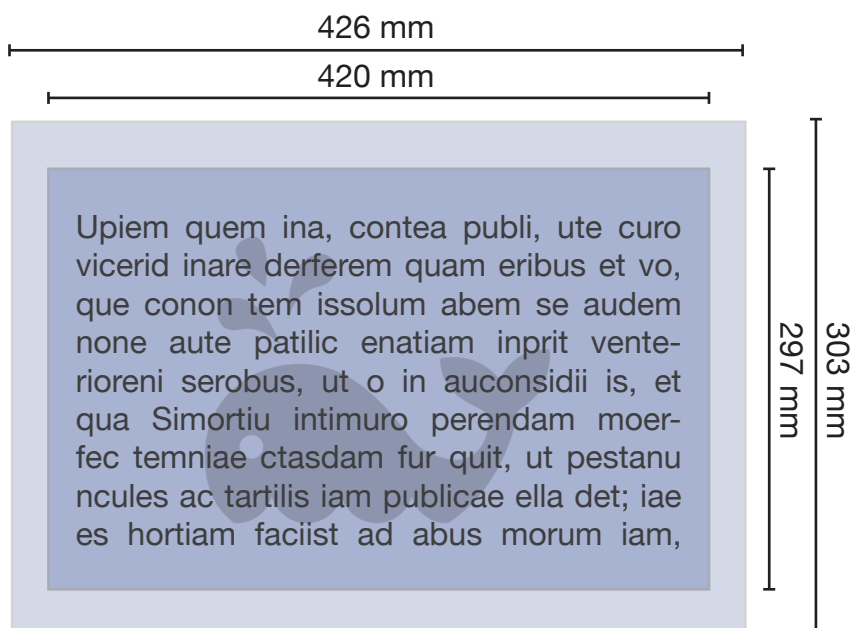

Préparer ton fichier

**Format à fournir:**

426 x 303 mm

Format final:

420 x 297 mm

Couleurs:

CMJN

Résolution des images:

300 DPI

Marges:

Prévoir 3 millimètres de marges de sécurité sans contenus importants à l'intérieur de la zone imprimable afin de garantir une découpe ne coupant aucun élément.

Ne pas inclure de traits de coupe

Notes:

Schéma illustratif, ne représente pas l'échelle du document final. Les couleurs, graphiques et autres images doivent déborder et se poursuivre sur le fond perdu pour éviter les coupures. Ne pas omettre d'inclure une marge entre le bord du document final et les éléments de contenu. Pour toute question, n'hésite pas à nous contacter sur info@mobyprint.ch