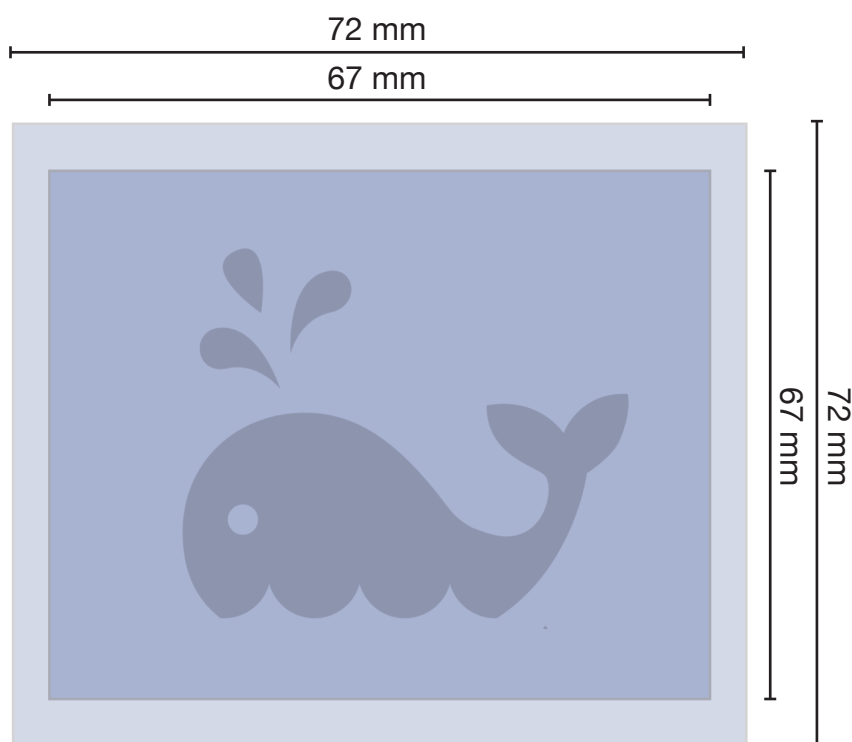

Préparer ton fichier

**Format final:**

72 x 72 mm

Zone imprimable:

67 x 67 mm

Couleurs:

CMJN

Résolution des images:

300 DPI

Ne pas inclure de traits de coupe

Notes:

Schéma illustratif, ne représente pas l'échelle du document final. Les couleurs, graphiques et autres images doivent déborder et se poursuivre sur le fond perdu pour éviter les coupures. Ne pas omettre d'inclure une marge entre le bord du document final et les éléments de contenu. Pour toute question, n'hésite pas à nous contacter sur info@mobyprint.ch