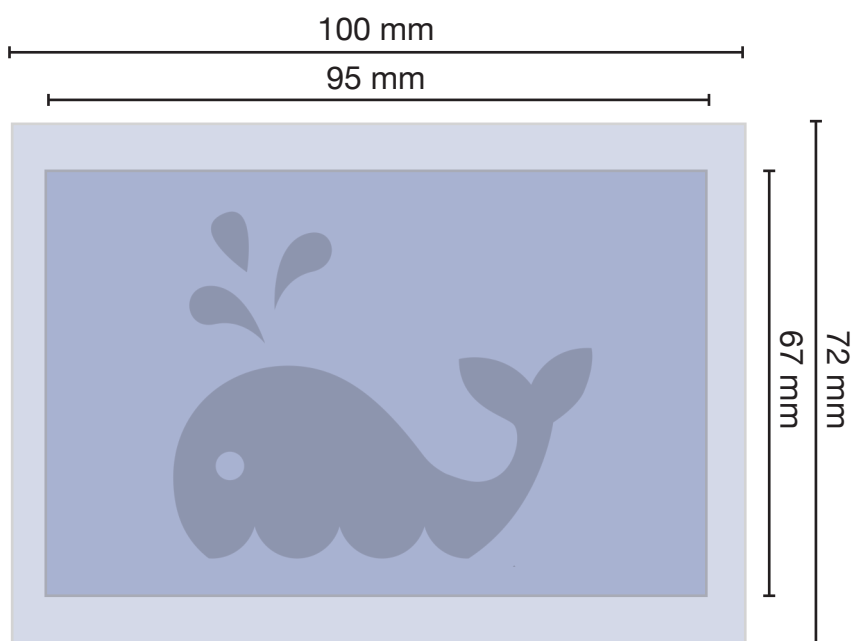

Préparer ton fichier

**Format final:**

100 x 72 mm

Zone imprimable:

95 x 67 mm

Couleurs:

CMJN

Résolution des images:

300 DPI

Ne pas inclure de traits de coupe

Notes:

Schéma illustratif, ne représente pas l'échelle du document final. Les couleurs, graphiques et autres images doivent déborder et se poursuivre sur le fond perdu pour éviter les coupures. Ne pas omettre d'inclure une marge entre le bord du document final et les éléments de contenu. Pour toute question, n'hésite pas à nous contacter sur info@mobyprint.ch