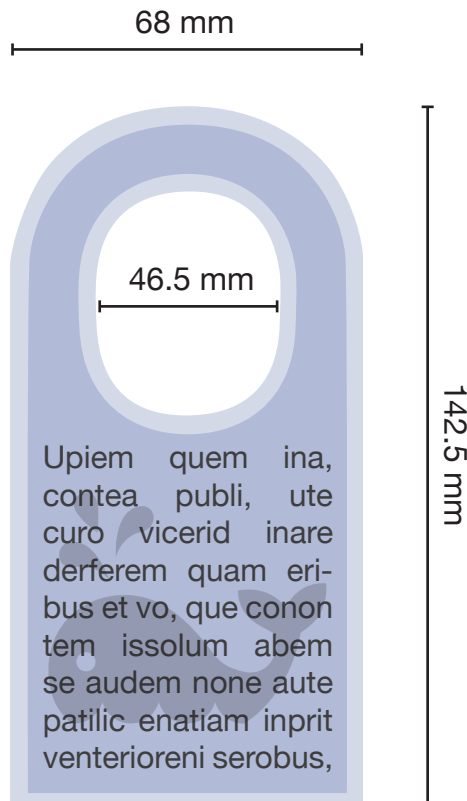

Préparer ton fichier

**Format à fournir:**

72x146.5 mm

Format final:

68x142.5 mm

Couleurs:

CMJN

Résolution des images:

300 DPI

Dimensions identiques pour le recto et le verso

Marges:

Prévoir 3 millimètres de marges de sécurité sans contenus importants à l'intérieur de la zone imprimable afin de garantir une découpe ne coupant aucun élément.

Ne pas inclure de traits de coupe

Notes:

Schéma illustratif, ne représente pas l'échelle du document final. Les couleurs, graphiques et autres images doivent déborder et se poursuivre sur le fond perdu pour éviter les coupures. Ne pas omettre d'inclure une marge entre le bord du document final et les éléments de contenu. Pour toute question, n'hésite pas à nous contacter sur info@mobyprint.ch