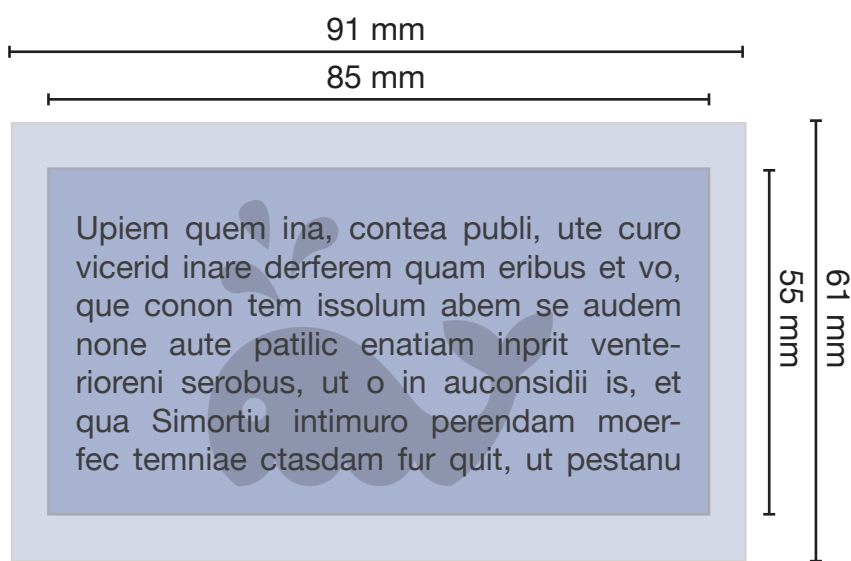

Préparer ton fichier

**Format à fournir:**

91 x 61 mm

Format final:

85 x 55 mm

Couleurs:

CMJN

Résolution des images:

300 DPI

Dimensions identiques pour le recto et le verso

Marges:

Prévoir 3 millimètres de marges de sécurité sans contenus importants à l'intérieur de la zone imprimable afin de garantir une découpe ne coupant aucun élément.

Ne pas inclure de traits de coupe

Notes:

Schéma illustratif, ne représente pas l'échelle du document final. Les couleurs, graphiques et autres images doivent déborder et se poursuivre sur le fond perdu pour éviter les coupures. Ne pas omettre d'inclure une marge entre le bord du document final et les éléments de contenu. Pour toute question, n'hésite pas à nous contacter sur info@mobyprint.ch