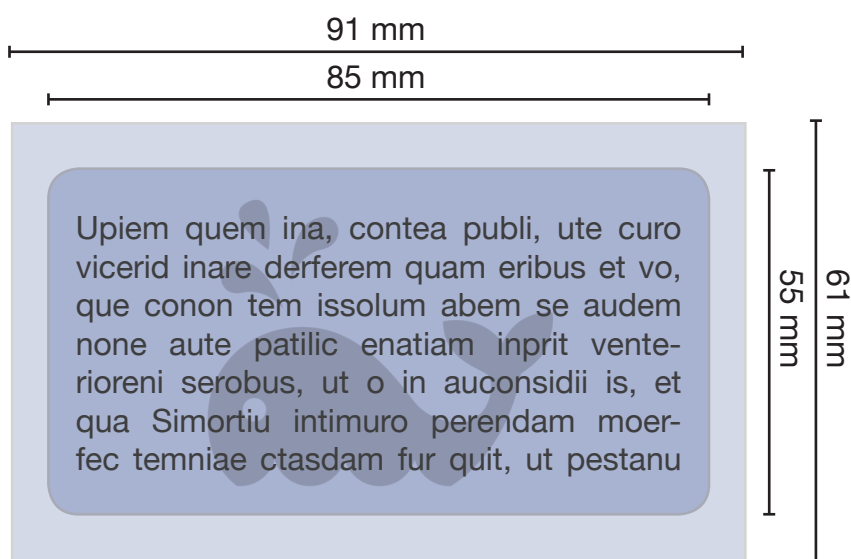

Préparer ton fichier

**Format à fournir:**

91 x 61 mm

Format final:

85 x 55 mm

Couleurs:

CMJN

Résolution des images:

300 DPI

Dimensions identiques pour le recto et le verso

Marges:

Prévoir 3 millimètres de marges de sécurité sans contenus importants à l'intérieur de la zone imprimable afin de garantir une découpe ne coupant aucun élément.

Ne pas inclure de traits de coupe

Notes:

Schéma illustratif, ne représente pas l'échelle du document final. Les couleurs, graphiques et autres images doivent déborder et se poursuivre sur le fond perdu pour éviter les coupures. Ne pas omettre d'inclure une marge entre le bord du document final et les éléments de contenu. Pour toute question, n'hésite pas à nous contacter sur info@mobyprint.ch