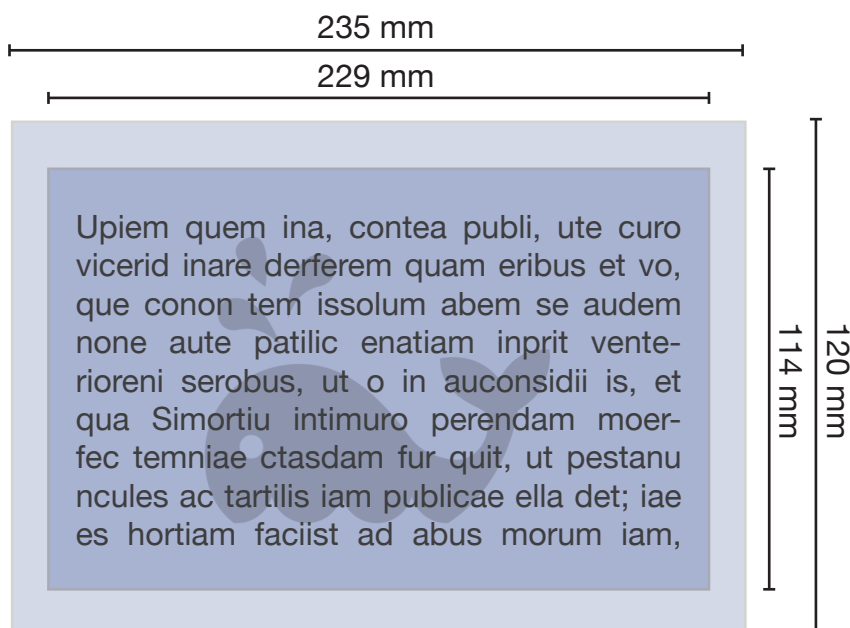

Préparer ton fichier

**Format à fournir:**

235 x 120 mm

Format final:

229 x 114 mm

Couleurs:

CMJN

Résolution des images:

300 DPI

Dimensions identiques pour le recto et le verso

Marges:

Prévoir 3 millimètres de marges de sécurité sans contenus importants à l'intérieur de la zone imprimable afin de garantir une découpe ne coupant aucun élément.

Ne pas inclure de traits de coupe

Notes:

Schéma illustratif, ne représente pas l'échelle du document final. Les couleurs, graphiques et autres images doivent déborder et se poursuivre sur le fond perdu pour éviter les coupures. Ne pas omettre d'inclure une marge entre le bord du document final et les éléments de contenu. Pour toute question, n'hésite pas à nous contacter sur info@mobyprint.ch