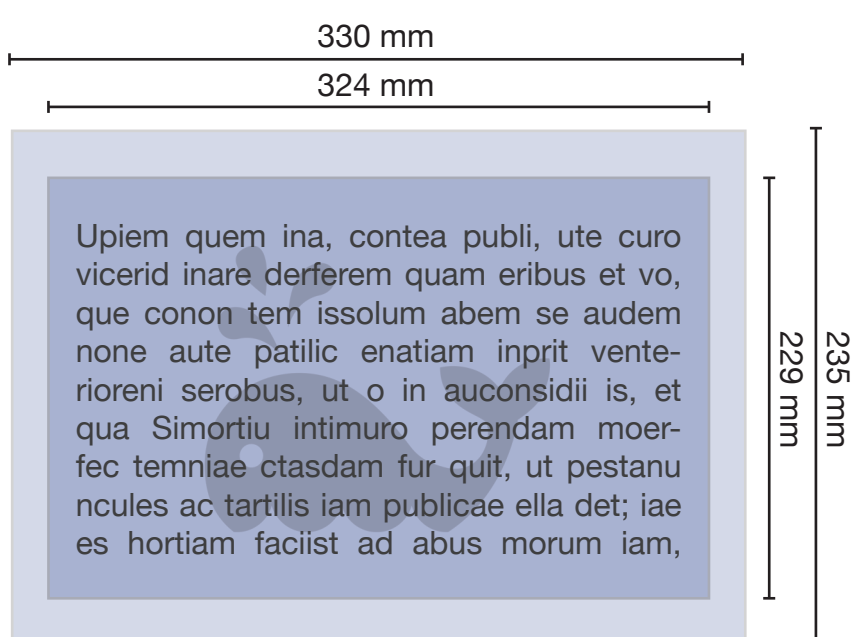

Préparer ton fichier

**Format à fournir:**

330 x 235 mm

Format final:

324 x 229 mm

Couleurs:

CMJN

Résolution des images:

300 DPI

Dimensions identiques pour le recto et le verso

Marges:

Prévoir 3 millimètres de marges de sécurité sans contenus importants à l'intérieur de la zone imprimable afin de garantir une découpe ne coupant aucun élément.

Ne pas inclure de traits de coupe

Notes:

Schéma illustratif, ne représente pas l'échelle du document final. Les couleurs, graphiques et autres images doivent déborder et se poursuivre sur le fond perdu pour éviter les coupures. Ne pas omettre d'inclure une marge entre le bord du document final et les éléments de contenu. Pour toute question, n'hésitez pas à nous contacter sur info@mobyprint.ch