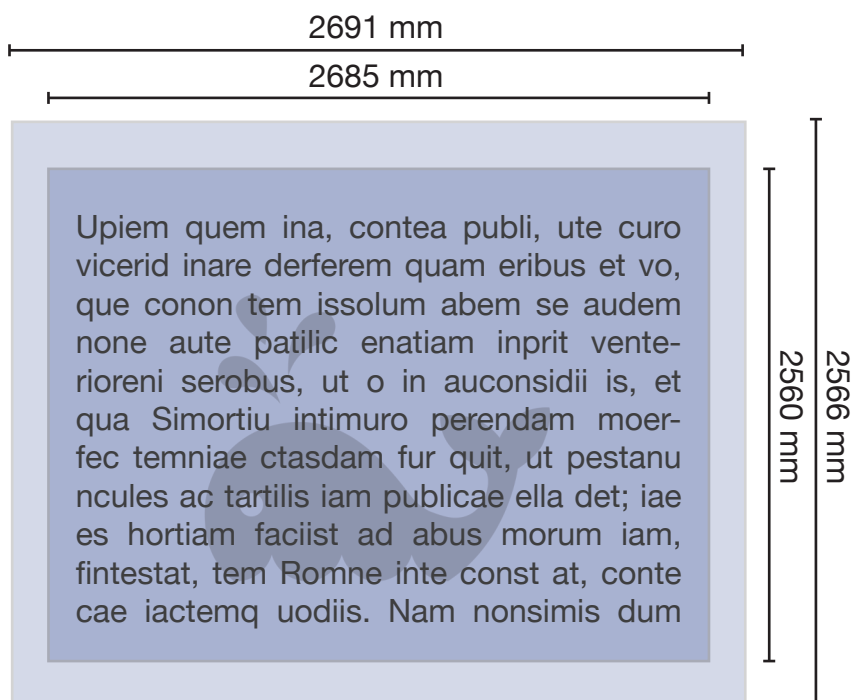

Préparer ton fichier

**Format à fournir:**

2691 x 2566 mm

Format final:

2685 x 2560 mm

Couleurs:

CMJN

Résolution des images:

300 DPI

Dimensions identiques pour le recto et le verso

Marges:

Prévoir 3 millimètres de marges de sécurité sans contenus importants à l'intérieur de la zone imprimable afin de garantir une découpe ne coupant aucun élément.

Ne pas inclure de traits de coupe

Notes:

Schéma illustratif, ne représente pas l'échelle du document final. Les couleurs, graphiques et autres images doivent déborder et se poursuivre sur le fond perdu pour éviter les coupures. Ne pas omettre d'inclure une marge entre le bord du document final et les éléments de contenu. Pour toute question, n'hésite pas à nous contacter sur info@mobyprint.ch