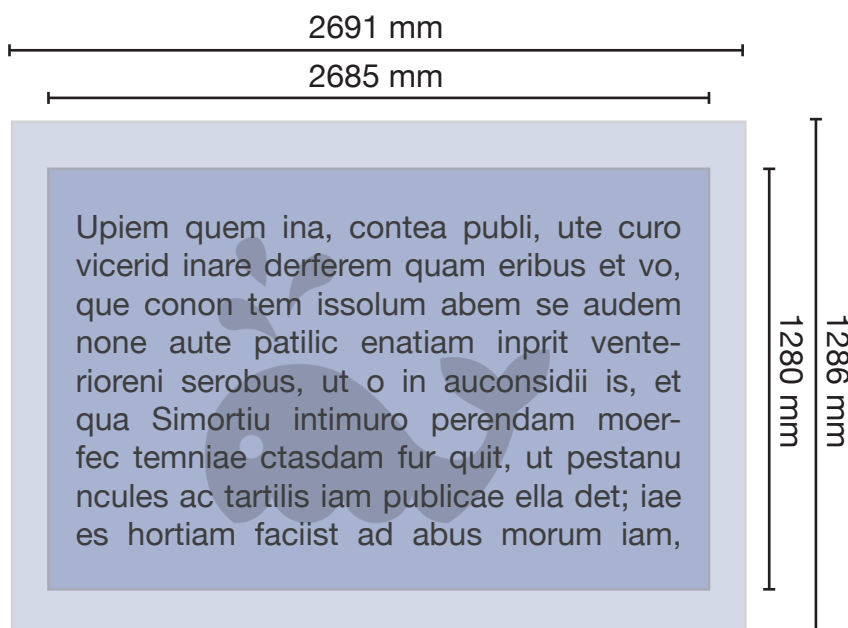

Préparer ton fichier

**Format à fournir:**

2691 x 1286 mm

Format final:

2685 x 1280 mm

Couleurs:

CMJN

Résolution des images:

300 DPI

Dimensions identiques pour le recto et le verso

Marges:

Prévoir 3 millimètres de marges de sécurité sans contenus importants à l'intérieur de la zone imprimable afin de garantir une découpe ne coupant aucun élément.

Ne pas inclure de traits de coupe

Notes:

Schéma illustratif, ne représente pas l'échelle du document final. Les couleurs, graphiques et autres images doivent déborder et se poursuivre sur le fond perdu pour éviter les coupures. Ne pas omettre d'inclure une marge entre le bord du document final et les éléments de contenu. Pour toute question, n'hésite pas à nous contacter sur info@mobyprint.ch