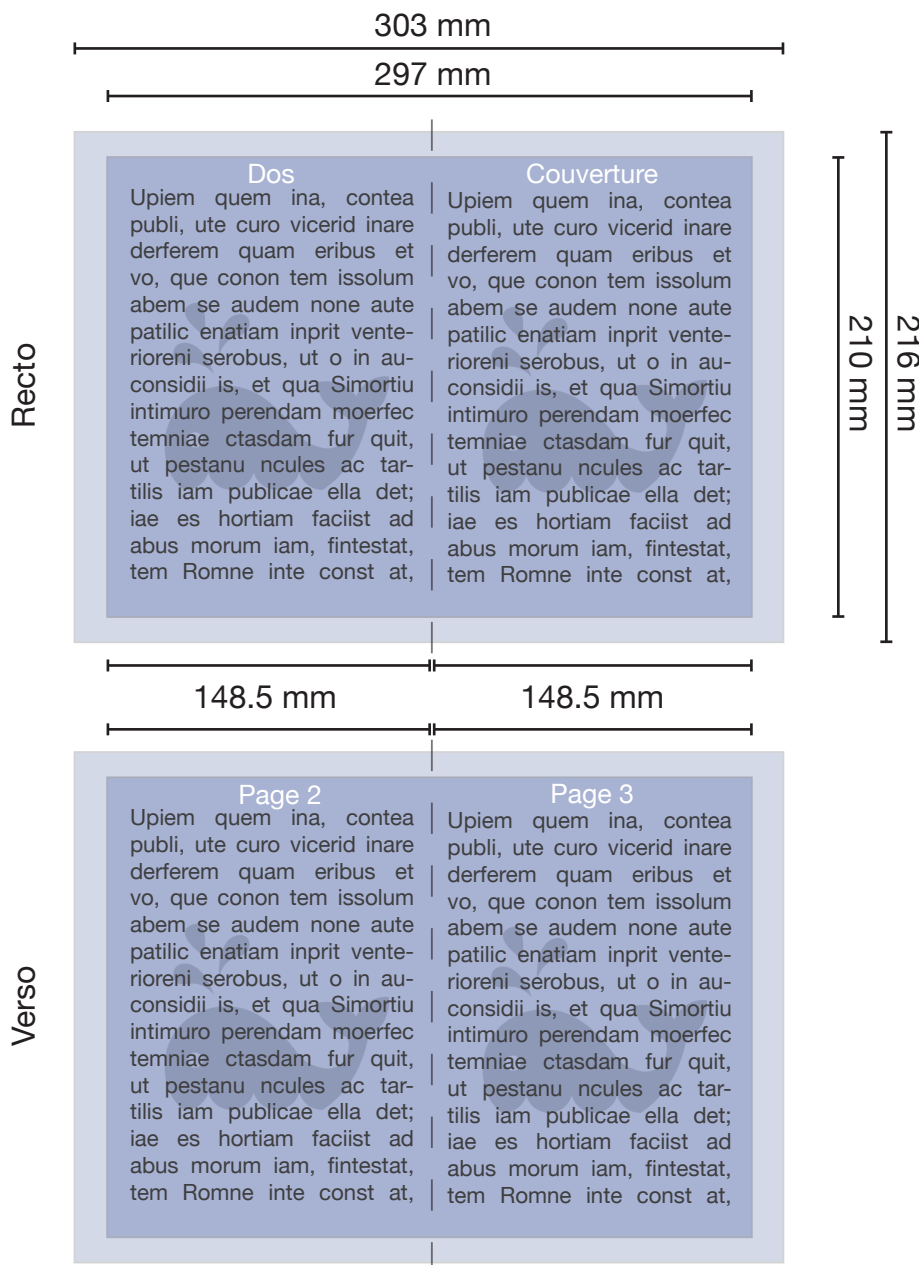

Préparer ton fichier

Format à fournir:

303 x 216 mm

Format final:

297 x 210 mm

148.5 x 210 mm (fermé)

Couleurs:

CMJN

Résolution des images:

300 DPI

Dimensions identiques pour le recto et le verso

Marges:

Prévoir 3 millimètres de marges de sécurité sans contenus importants à l'intérieur de la zone imprimable afin de garantir une découpe ne coupant aucun élément.

Ne pas inclure de traits de coupe

Notes:

Schéma illustratif, ne représente pas l'échelle du document final. Les couleurs, graphiques et autres images doivent déborder et se poursuivre sur le fond perdu pour éviter les coupures. Ne pas omettre d'inclure une marge entre le bord du document final et les éléments de contenu. Pour toute question, n'hésite pas à nous contacter sur info@mobyprint.ch